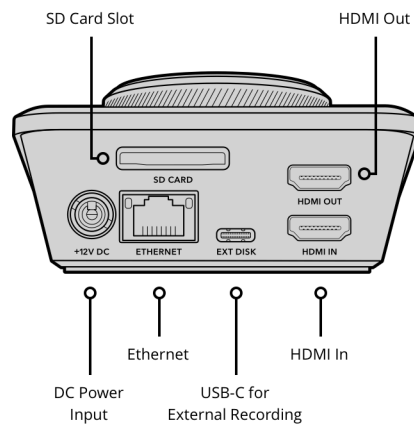

HyperDeck Shuttle HD

569 €*

Der HyperDeck Shuttle HD ist ein Liveproduktions-Recorder/Player, der auf den Tischeinsatz ausgelegt ist. Er ist mehr als nur ein Masterrekorder, denn er kann ebenfalls als Clip-Player eingesetzt werden. Mit dem großen Suchlaufregler lässt sich der gewünschte Clip aus einer großen Menge an Material schnell auffinden. Über die HDMI-Anschlüsse lassen sich Mischer, Kameras und Monitore anschließen. Er hat sogar einen integrierten Teleprompter!

Anschlüsse

HDMI-Videoeingänge

1

HDMI-Videoausgänge

1

HDMI-Audioeingänge

8 eingebettete Audiokanäle

HDMI-Audioausgänge

8 eingebettete Audiokanäle

Konfiguration des Rekorders

Über die Benutzeroberfläche der HDMI-Ausgabe oder Blackmagic HyperDeck Ethernet Protocol

Ethernet

1 Gbit/s

Computer-Schnittstelle

1 USB-C-3.0 (bis zu 5 Gbit/s) für Aufzeichnungen auf externe Laufwerke, Softwarekonfiguration und Updates

Farbräume

REC 601, REC 709

Multirate-Unterstützung

Automatische Erkennung von SD
 und HD

Medien

Medien

1 SD-Kartenschacht
1 USB-C-3.0-Erweiterungssport für die externe Aufzeichnung in SD, HD und 2K DCI
Bitte entnehmen Sie Näheres zu kompatiblen Datenträgern der Bedienungsanleitung oder der Informationsnotiz unter www.blackmagicdesign.com/de/support