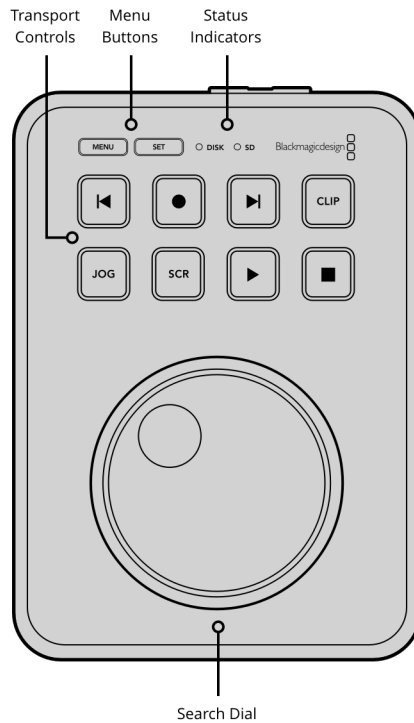

HyperDeck Shuttle HD

569 €*

Der HyperDeck Shuttle HD ist ein Liveproduktions-Recorder/Player, der auf den Tischeinsatz ausgelegt ist. Er ist mehr als nur ein Masterrekorder, denn er kann ebenfalls als Clip-Player eingesetzt werden. Mit dem großen Suchlaufregler lässt sich der gewünschte Clip aus einer großen Menge an Material schnell auffinden. Über die HDMI-Anschlüsse lassen sich Mischer, Kameras und Monitore anschließen. Er hat sogar einen integrierten Teleprompter!

Anschlüsse

HDMI-Videoeingänge

1

HDMI-Videoausgänge

1

HDMI-Audioeingänge

8 eingebettete Audiokanäle

HDMI-Audioausgänge

8 eingebettete Audiokanäle

Konfiguration des Rekorders

Über die Benutzeroberfläche der HDMI-Ausgabe oder Blackmagic HyperDeck Ethernet Protocol

Ethernet

1 Gbit/s

Computer-Schnittstelle

1 USB-C-3.0 (bis zu 5 Gbit/s) für Aufzeichnungen auf externe Laufwerke, Softwarekonfiguration und Updates

Normen

SD-Videonormen

525i/59,94 NTSC; 625i/50 PAL

HD-Videonormen

720p/50; 720p/59,94; 720p/60
 1080i/50; 1080i/59,94; 1080i/60
 1080p/23,98; 1080p/24; 1080p/25;
 1080p/29,97; 1080p/30; 1080p/50;
 1080p/59,94; 1080p/60