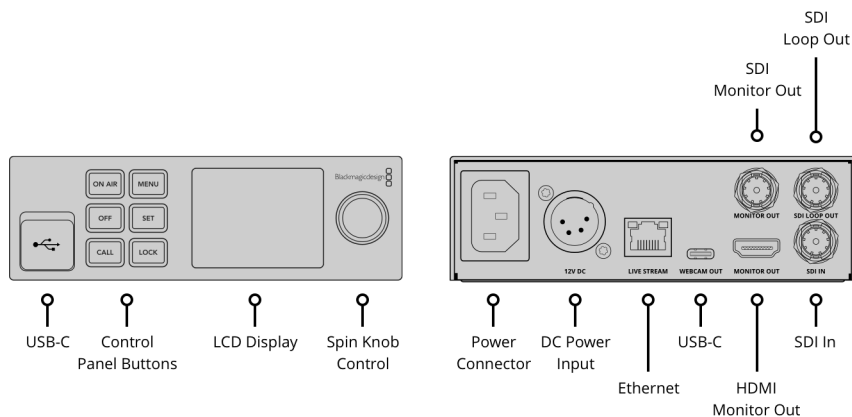

Blackmagic Web Presenter HD

Der Blackmagic Web Presenter ist eine Komplettlösung fürs Streaming. Ausgestattet ist er mit einer professionellen Hardware-Streaming-Engine, um per Ethernet direkt an YouTube, Facebook, Twitter und andere Plattformen zu streamen. Überdies haben Sie die Wahl, per Ethernet ins Internet zu streamen oder über ein angeschlossenes 5G- oder 4G-Handy mobile Daten zu nutzen. Da die eingebauten USB-Anschlüsse wie eine Webcam funktionieren, können Sie einen Computer anschließen und beliebige Videosoftwares verwenden. Ihnen wird sogar ein Monitoring-Ausgang für Videobild, Audiopegelmeter, Trendgraphen und mehr geboten.

SDI-Videoausgänge

1 Durchschleifausgang, 1 Monitoring-Ausgang

HDMI-Videoausgänge

1 Monitoring-Ausgang

Webcam-Ausgabe

1 USB Typ C

Normen

HD-Videoeingabennormen

Streaming

Direktstreaming

Der Blackmagic Web Presenter HD
unterstützt direktes Livestreaming via
Ethernet mittels Real Time Messaging
Protocol (RTMP)

Closed Captions

Der Web Presenter HD unterstützt
das Einbetten von geschlossenen
Untertiteln in Ihren RTMP-Livestream
in den Standards CEA-608 und
CEA-708

Steuerung

Bedienpult bzw. -panel

Frontblende mit 2,2-Zoll-Farbdisplay
für Videovorschau, Audiopegelmeter
und Statusanzeige

Gerätesteuerung

Vorderer USB-C-Port oder Ethernet

Software

Kompatible Dienste und Softwares