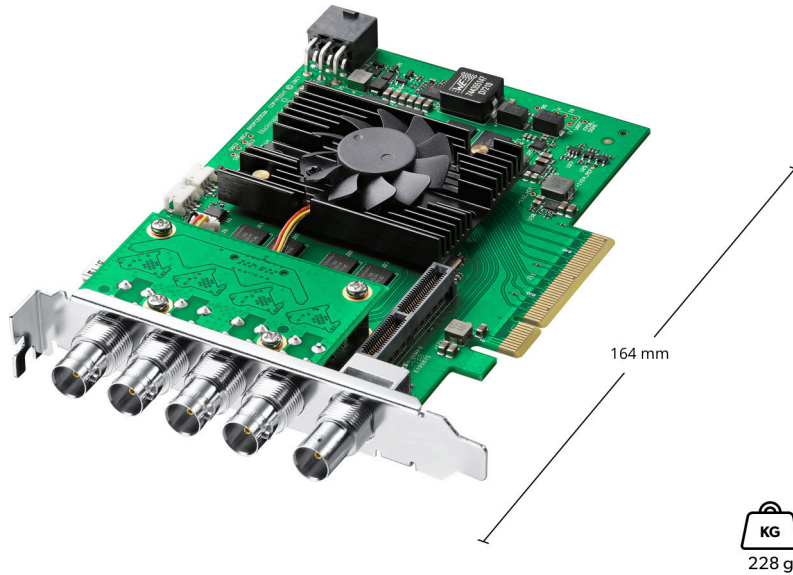

Physische Spezifikationen

Betriebssysteme

Mac Big Sur 11.1,
Mac Monterey 12.0 oder höher

Windows 10, 64-Bit
Windows 11

Linux

Strombedarf

Stromverbrauch

19 W

Umgebung

Betriebstemperatur:

5–50 °C

Lagerungstemperatur:

-20–60 °C

Relative Luftfeuchtigkeit:

0–90 % nicht kondensierend-

Im Lieferumfang enthalten

DeckLink 8K Pro