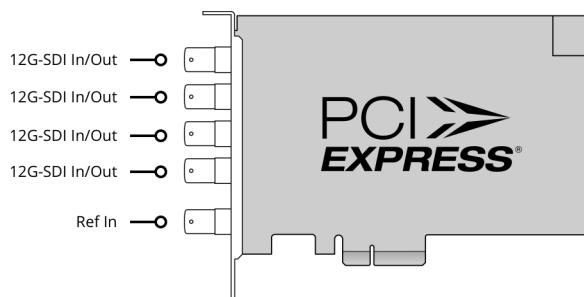

#### Sync-Eingang

Für Tri-Sync oder Black Burst

#### Computer-Schnittstelle

PCI Express mit 8 Lanes Generation 3, kompatibel mit 8- und 16-Lane PCI-Express-Steckplätzen

---