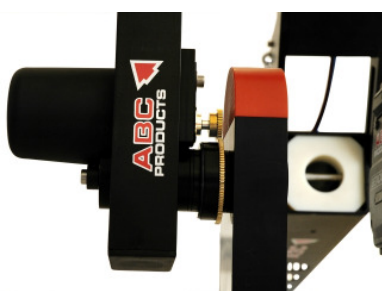

Vertikale Friktion

Technische Änderungen und Ausstattung vorbehalten.

Optionales Zubehör:

Einhandbedienung für Crane 120

Über ABC ...

ABC-Products beschäftigt sich seit vielen Jahren mit der Technik der bewegten Kamera. Der Schwerpunkt der innovativen Entwicklungen liegt auf konsequentem Leichtbau bei hoher Funktionalität und Langlebigkeit: **Broadcast-Equipment für den täglichen Einsatz am Set.**

Dazu gehören:

Schwebestative (HandyMan) handgeführt oder körpergestützt für die verschiedenen Kameragewichte. **Leichtkräne** mit unterschiedlichen Längen, vom Consumer-Modell bis zum Profi-Gerät mit Remote-Head. **Leichter Dolly** mit Spursystem und **ABC Spirit Light**, ein Licht System in einem Schutzgehäuse.

Neben einem umfangreichen Zubehörprogramm realisiert ABC-Products auch Spezial-Lösungen, die alle eines gemeinsam haben:

Die Kamera zu bewegen!