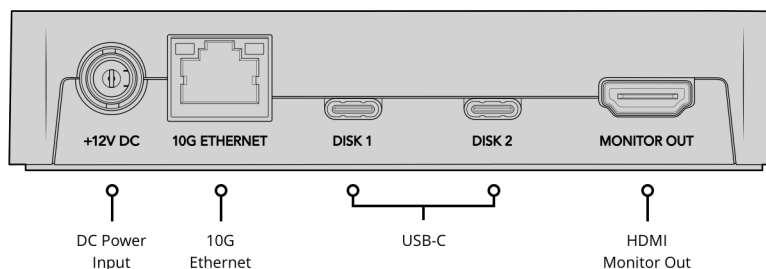

Blackmagic Cloud Pod

Der Blackmagic Cloud Pod macht aus jedem USB-C-Laufwerk einen Netzwerkspeicher. Das ist ideal, um auf einem Datenträger befindliche Kameraaufnahmen mit mehreren Nutzern in Ihrem Netzwerk zu teilen. Sein Highspeed-10G-Ethernet-Anschluss ermöglicht den rasanten Zugriff auf Dateien.

425 €*¹

Anschlüsse

10G-Ethernet-Ports

1 x 100/1000/10GBase-T

HDMI-Monitorausgänge

1

Computer-Schnittstelle

Ethernet für Filesharing,
Konfiguration und Softwareupdates
USB-C für Konfiguration und
Softwareupdates

USB-C-Port

2 USB 3.0 (bis zu 5 Gbit/s) für externe
Speicher

Filesharing-Protokoll

Protokolle

SMB

Computeranschlüsse

Maximal 50

Cloud-Synchronisation