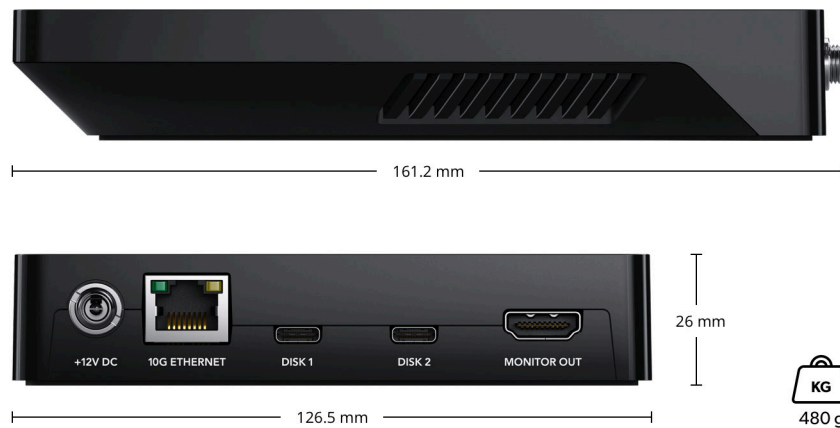

Blackmagic Cloud Pod

Der Blackmagic Cloud Pod macht aus jedem USB-C-Laufwerk einen Netzwerkspeicher. Das ist ideal, um auf einem Datenträger befindliche Kameraaufnahmen mit mehreren Nutzern in Ihrem Netzwerk zu teilen. Sein Highspeed-10G-Ethernet-Anschluss ermöglicht den rasanten Zugriff auf Dateien.

1 externes 12V-DC-Netzteil für 60 Watt

Stromeingänge

1 verriegelbare 12V-DC-Buchse für 5,5-mm-Hohlstecker

Energieverbrauch

25 Watt ohne externe USB-Laufwerke

Physische Spezifikationen

Umgebung

Betriebstemperatur