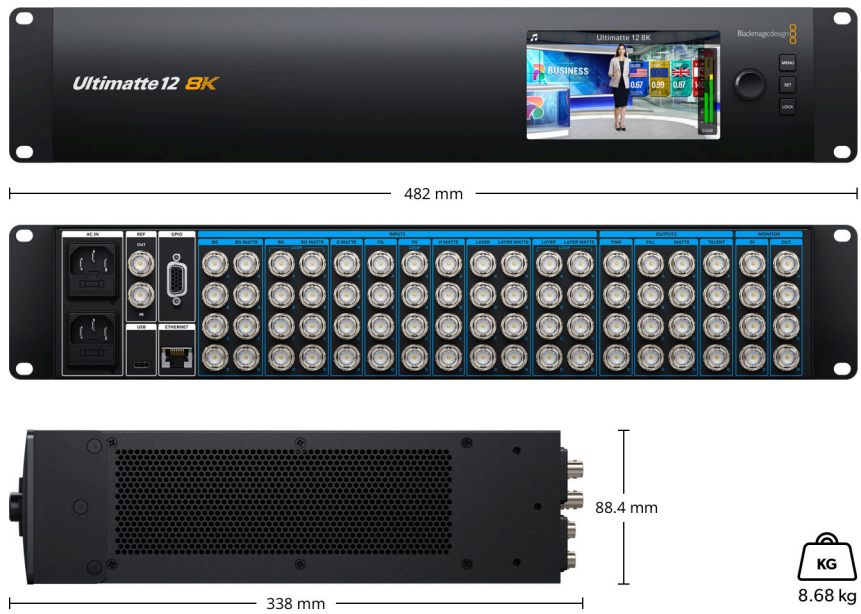

Zubehör

Optionales Zubehör

Ultimate Smart Remote 4

Physische Installation

2 Rackeinheiten

Physische Spezifikationen

Umgebung

Betriebstemperatur

0–40 °C

Lagerungstemperatur

-20–60 °C

Relative Luftfeuchtigkeit

0–90 % nicht kondensierend

Im Lieferumfang enthalten

Ultimatte 12 8K

Startermappe mit QR-Code zum Download der Software