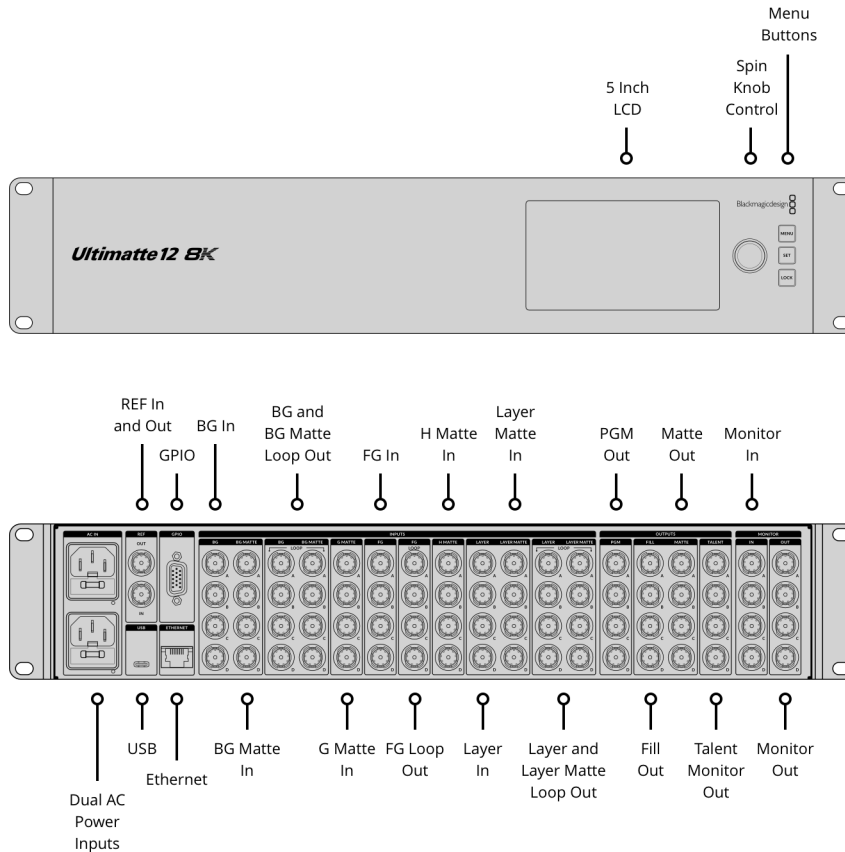

#### GPIO

DE15

#### Ethernet

Bis zu 10 Gbit/s zur Gerätesteuerung und zum Laden von Standbildern in den Media Pool

#### Computer-Schnittstelle

1 USB-C 3.0 für Gerätekonfiguration und Softwareupdates