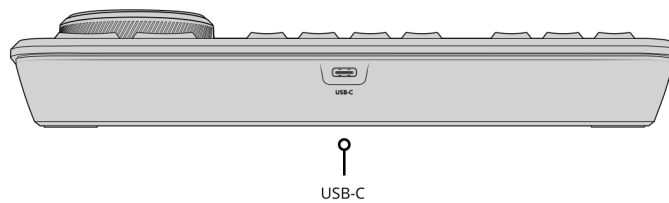

DaVinci Resolve Speed Editor

Die DaVinci Resolve Speed Editor Tastatur richtet sich an professionelle Editoren, die zur Fertigstellung zeitknapper Projekte schneller arbeiten müssen. Mit dedizierten Tasten und einem hochwertigen Jog/Shuttle-Regler ist dieses Keyboard schneller als eine Maus. Verbinden Sie den DaVinci Resolve Speed Editor einfach mit dem USB-C-Anschluss eines beliebigen Computers oder per Bluetooth BLE, um direkt loszulegen!

409 €*
* inkl. MwSt.

Anschlüsse

USB Typ C

Aktualisierungen und Konfiguration

1 USB-Port Typ C für Softwaresteuerung und Software-Updates

Strombedarf

Stromverbrauch

4 Watt max. via USB Typ C